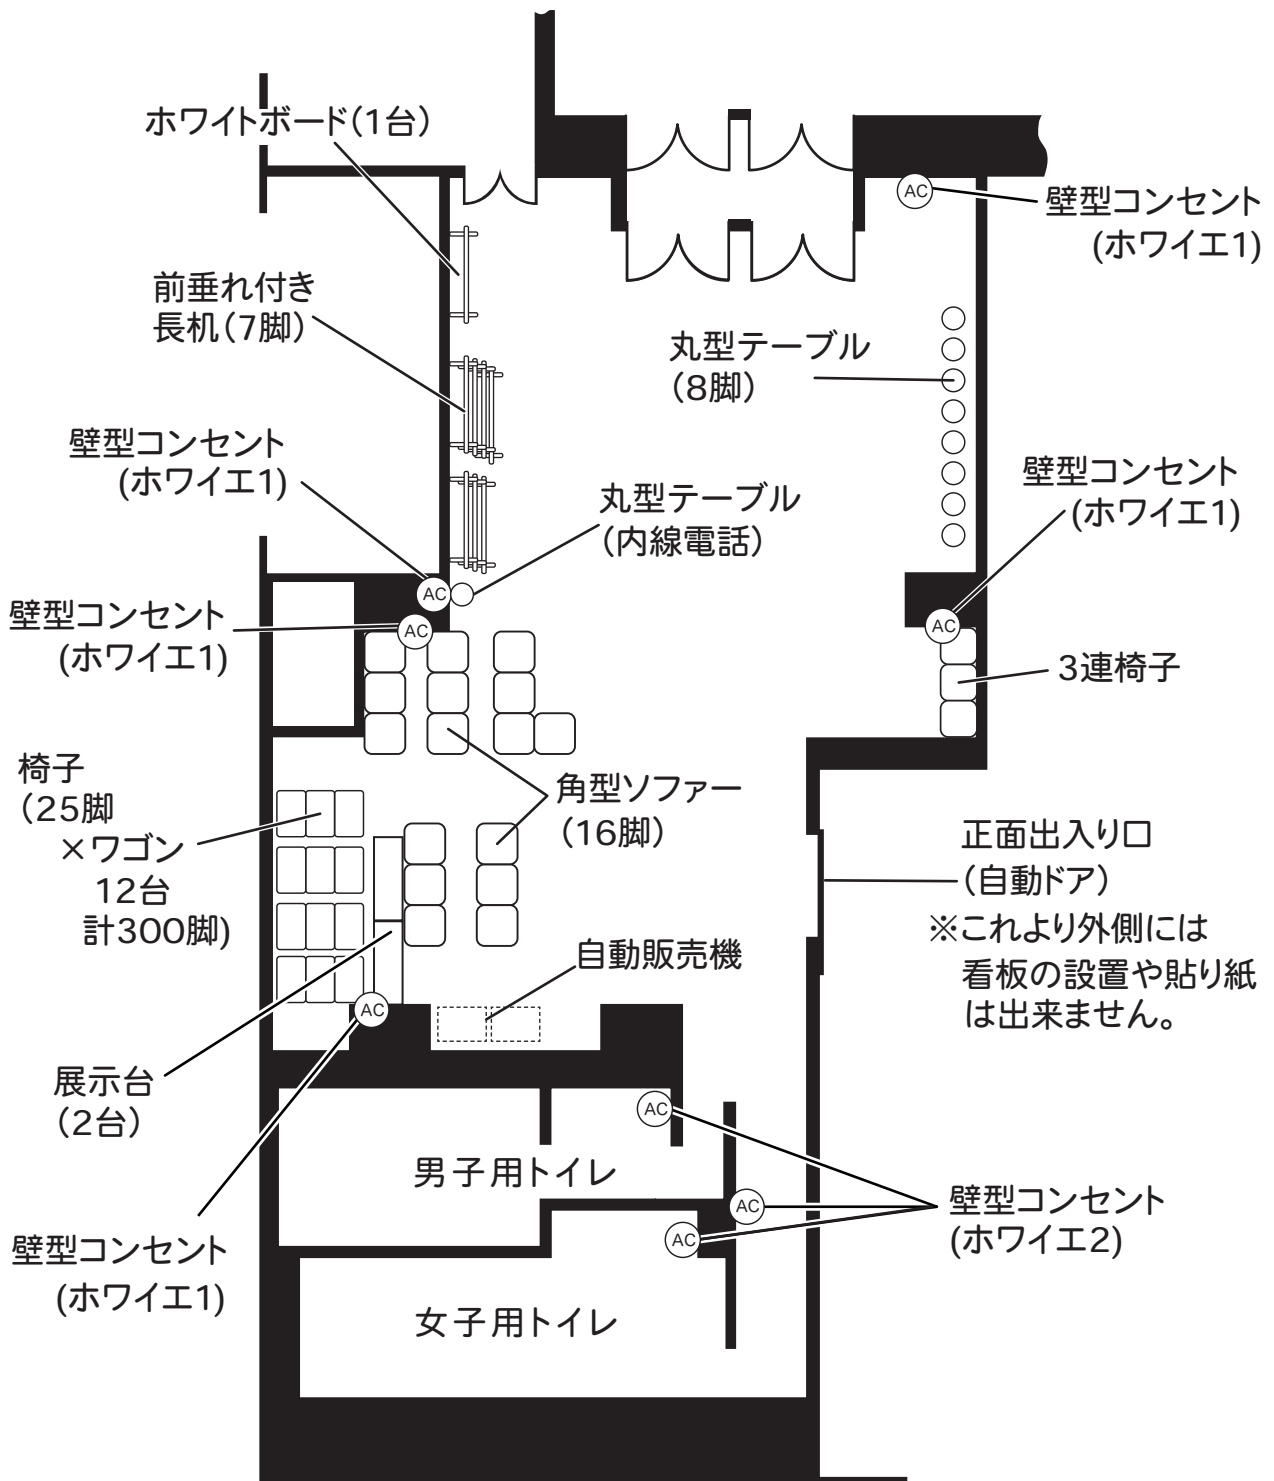

北沢タウンホール ホワイエ 備品基本配置図

- ◇ ホワイエのコンセントは、ホワイエ1・2の2系統があります。
- ◇ 1箇所のコンセントは15Aまで、1系統毎の合計で20Aまで使用可能です。

※ 各備品使用後はこの配置図を参考に現状復帰していただくようお願いします。