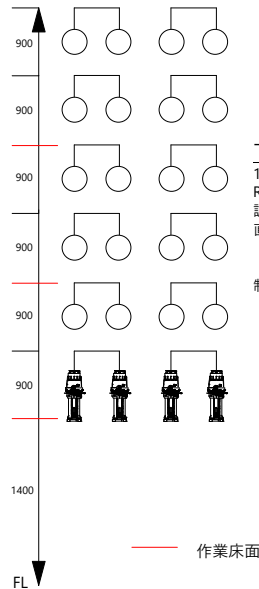

Keys

- LEDフラッドライト230W  
LBC-WB(丸茂)  
5chモード Dim・B・E・O・W
- LEDフラッドライト330W  
LUH-2L-CB(丸茂)  
8chモード Dim①・R・G・B  
Dim②・B・E・O
- 1Kw凸 MSC-810-1500
- 1Kwフレネル MSM-805S1-1500
- RIKURI ECR2-26°
- High End Systems SolaFrameStudio

第1天反吊ワイヤー干渉エリア

**下手FR**  
1Kw凸×20台  
RIKURI ECR2-26°×4台  
調光回路：20C×12回路  
直回路：30C×2回路  
D20型×2回路  
平行15A  
制御系：EtherNet-DMX 4Port

灯体番号	14	7	13	6	12	5	11	4	10	3	9	2	8	1
DMXアドレス	6.289	5.289	6.241	5.241	6.193	5.193	6.145	5.145	6.097	5.097	6.049	5.049	6.001	5.001