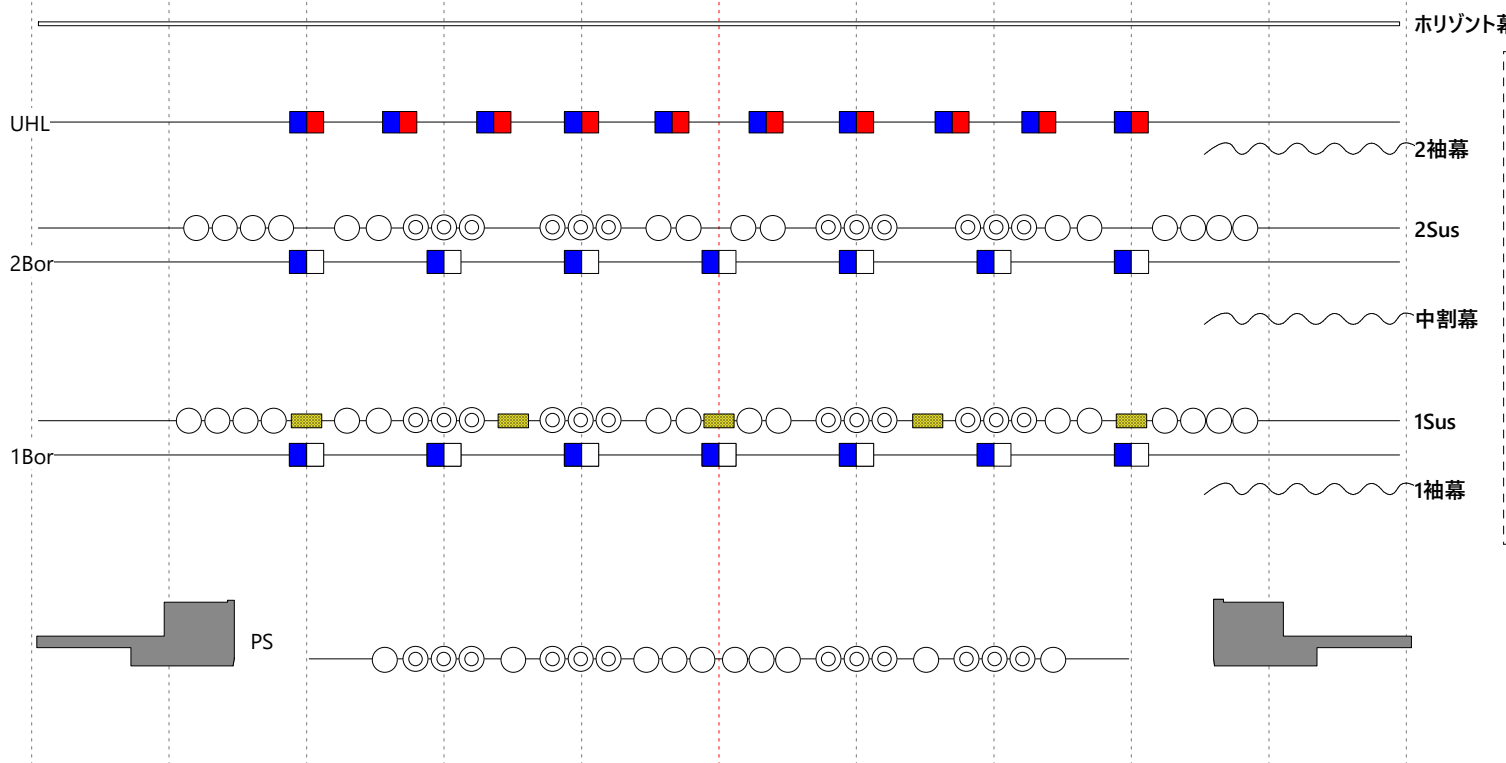

Keys

- LEDフラッドライト230W
  LBC-WB(丸茂)
  5chモード Dim・B・E・O・W
- LEDフラッドライト330W
  LUH-2L-CB(丸茂)
  8chモード Dim①・R・G・B
  Dim②・B・E・O
- 1Kw凸 MSC-810-1500
- 1Kwフレネル MSM-805S1-1500
- RIKURI ECR2-26°
- High End Systems SolaFrameStudio

- **UHL**
  LEDフラッドライト330W×10台
  制御系：EtherNet-DMX 4Port
- **1Bor/2Bor**
  LEDフラッドライト230W×7台
  制御系：EtherNet-DMX 4Port
- **1Sus/2Sus**
  1Kw凸×16台/1Kwフレネル×12台
  調光回路：20C×20回路
  直回路：20C×3回路
  D20型×6回路
  平行15A
  制御系：EtherNet-DMX 4Port
- **PS**
  1Kw凸×10台/1Kwフレネル×12台
  調光回路：20C×12回路
  直回路：20C×2回路
  D20型×6回路
  制御系：EtherNet-DMX 4Port

第1天反吊ワイヤー干渉エリア