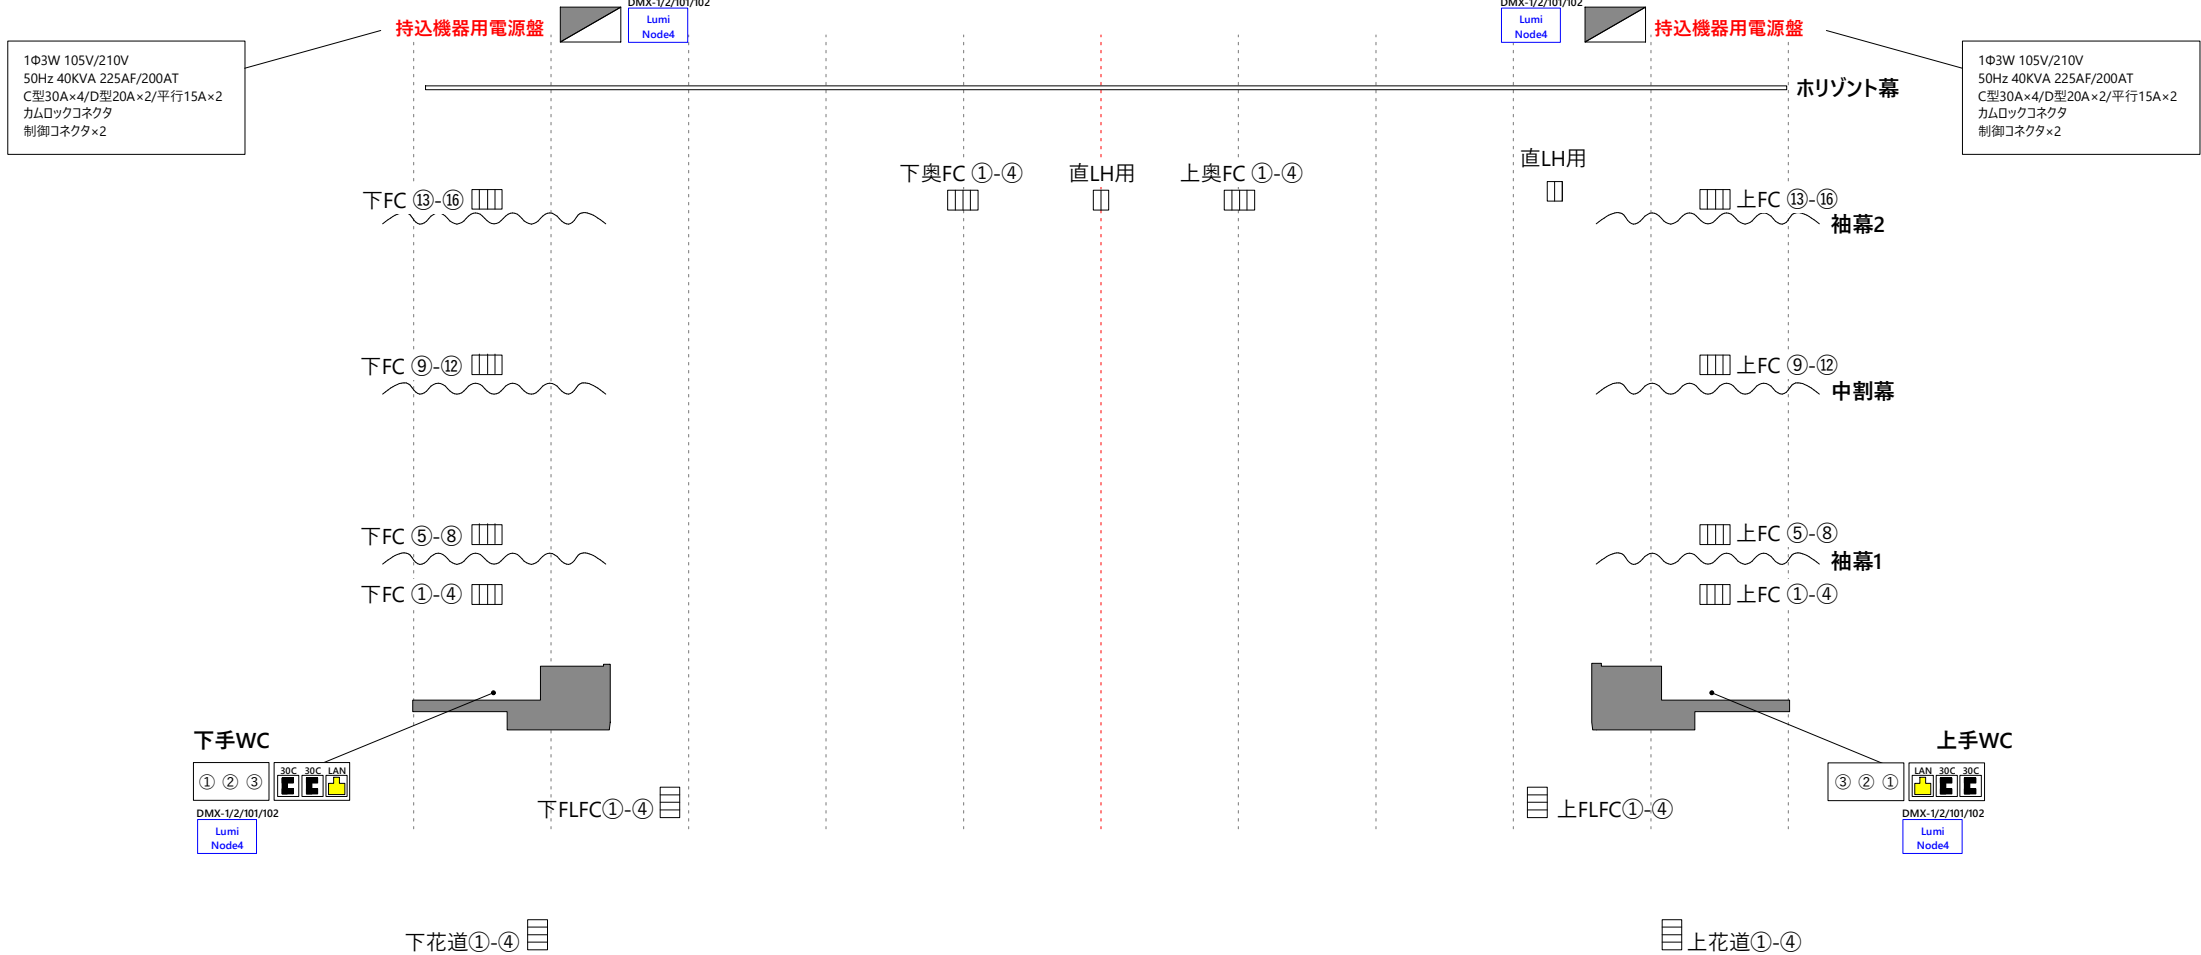

ノードリスト 2024/04/26現在

No.	設置場所	IP Address	Short Name	S/N	MAC Address	Long Name	DMXユニバース				ファームウェア	備考
							1	2	3	4		
1	調光室	2.164.69.0	FOH-1	LUM0711 4386	D0:69:9E: 9F:45:00	FOH-1	In 0	Out 0	In 1	Out 1	v2.5.1	※下記参照
2	調光室	2.164.36.0	FOH-2	LUM0710 02703	D0:69:9E: 9F:24:00	FOH-2	In 2	In 3	In 4	In 5	v2.5.1	
3	調光室	2.164.36.5	FOH-3	LUM0710 02704	D0:69:9E: 9F:24:05	FOH-3	/	/	/	/	v2.5.1	実装予備
4	1B	2.164.35.35	1B	LUM0710 02659	D0:69:9E: 9F:23:23	1B	Out 0	Out 1	Out 101	Out 102	v2.5.1	
5	1S	2.164.35.40	1S	LUM0710 02660	D0:69:9E: 9F:23:28	1S	Out 0	Out 1	Out 101	Out 102	v2.5.1	
6	2B	2.164.35.45	2B	LUM0710 02661	D0:69:9E: 9F:23:2D	2B	Out 0	Out 1	Out 101	Out 102	v2.5.1	
7	2S	2.164.35.50	2S	LUM0710 02662	D0:69:9E: 9F:23:32	2S	Out 0	Out 1	Out 101	Out 102	v2.5.1	
8	UH	2.164.35.55	UH	LUM0710 02663	D0:69:9E: 9F:23:37	UH	Out 0	Out 0	Out 101	Out 102	v2.5.1	
9	PS	2.164.35.60	PS	LUM0710 02664	D0:69:9E: 9F:23:3C	PS	Out 0	Out 1	Out 101	Out 102	v2.5.1	
10	客S	2.164.35.170	KyakuS	LUM0710 02686	D0:69:9E: 9F:23:AA	KyakuS	Out 0	Out 1	Out 101	Out 102	v2.5.1	
11	GL上	2.164.35.175	GL-Kami	LUM0710 02687	D0:69:9E: 9F:23:AF	GL-Kami	Out 0	Out 1	Out 101	Out 102	v2.5.1	
12	GL下	2.164.35.180	GL-Shimo	LUM0710 02688	D0:69:9E: 9F:23:B4	GL-Shimo	Out 0	Out 1	Out 101	Out 102	v2.5.1	
13	客GL上	2.164.35.185	KyakuGL-Kami	LUM0710 02689	D0:69:9E: 9F:23:B9	KyakuGL-Kami	Out 0	Out 1	Out 101	Out 102	v2.5.1	
14	客GL下	2.164.35.190	kyakuGL-Shimo	LUM0710 02690	D0:69:9E: 9F:23:BE	kyakuGL-Shimo	Out 0	Out 1	Out 101	Out 102	v2.5.1	
15	1CL	2.164.35.195	1CL	LUM0710 02691	D0:69:9E: 9F:23:C3	1CL	Out 4	Out 5	Out 5	Out 5	v2.5.1	
16	2CL上	2.164.35.200	2CL-Kami	LUM0710 02692	D0:69:9E: 9F:23:C8	2CL-Kami	Out 0	Out 1	Out 101	Out 102	v2.5.1	
17	2CL下	2.164.35.205	2CL-Shimo	LUM0710 02693	D0:69:9E: 9F:23:CD	2CL-Shimo	Out 0	Out 1	Out 101	Out 102	v2.5.1	
18	FS上	2.164.35.210	FS-Kami	LUM0710 02694	D0:69:9E: 9F:23:D2	FS-Kami	Out 0	Out 1	Out 101	Out 102	v2.5.1	
19	FS下	2.164.35.215	FS-Shimo	LUM0710 02695	D0:69:9E: 9F:23:D7	FS-Shimo	Out 0	Out 1	Out 101	Out 102	v2.5.1	
20	WC下	2.164.35.220	WC-Kami	LUM0710 02696	D0:69:9E: 9F:23:DC	WC-Kami	Out 0	Out 1	Out 101	Out 102	v2.5.1	
21	WC上	2.164.35.225	WC-Shimo	LUM0710 02697	D0:69:9E: 9F:23:E1	WC-Shimo	Out 0	Out 1	Out 101	Out 102	v2.5.1	
22	持電上	2.164.35.230	Tokuden-Kami	LUM0710 02698	D0:69:9E: 9F:23:E6	Tokuden-Kami	Out 0	Out 1	Out 101	Out 102	v2.5.1	
23	持電下	2.164.35.235	Tokuden-Shimo	LUM0710 02699	D0:69:9E: 9F:23:EB	Tokuden-Shimo	Out 0	Out 1	Out 101	Out 102	v2.5.1	
24	持込(舞台袖)	2.164.35.240	Console-In	LUM0710 02700	D0:69:9E: 9F:23:F0	Console-In	In 0	In 1	In 2	In 3	v2.5.1	
25	入力用	2.164.35.245	Input-1	LUM0710 02701	D0:69:9E: 9F:23:F5	Input-1	In 0	In 1	In 4	In 5	v2.5.1	ホール器具用
26	入力用	2.164.35.250	Input-2	LUM0710 02702	D0:69:9E: 9F:23:FA	Input-2	In 101	In 102	In 103	In 104	v2.5.1	持ち込み専用