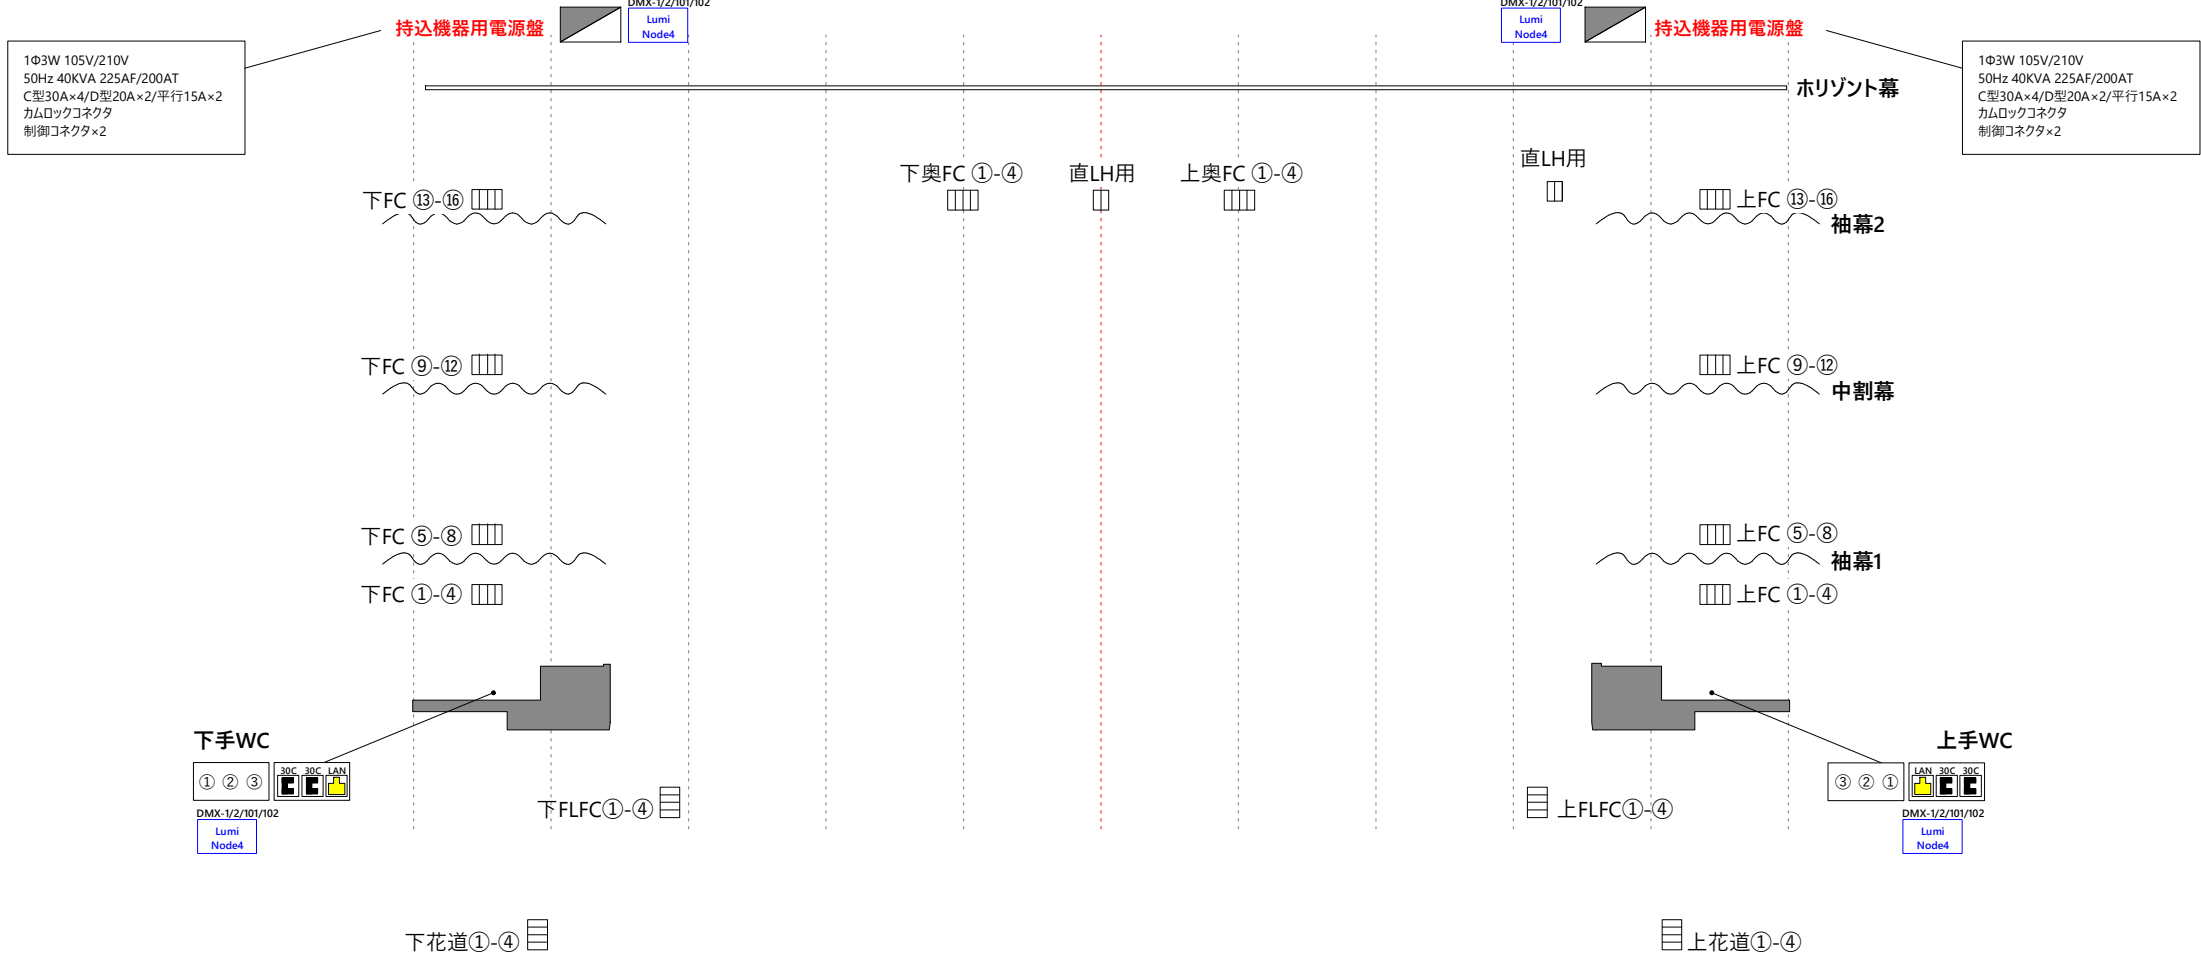

DMXアドレス	回路	種別	DMXアドレス	回路	種別
1	F上1	DIM	43	FC下15	DIM
2	F上2	DIM	44	FC下16	DIM
3	F上3	DIM	45	FC奥上1	DIM
4	F上4	DIM	46	FC奥上2	DIM
5	F下1	DIM	47	FC奥上3	DIM
6	F下2	DIM	48	FC奥上4	DIM
7	F下3	DIM	49	FC奥下1	DIM
8	F下4	DIM	50	FC奥下2	DIM
9	花道上1	DIM	51	FC奥下3	DIM
10	花道上2	DIM	52	FC奥下4	DIM
11	花道下1	DIM	53	WC上1	DIM
12	花道下2	DIM	54	WC上2	DIM
13	FC上1	DIM	55	WC上3	DIM
14	FC上2	DIM	56	WC下1	DIM
15	FC上3	DIM	57	WC下2	DIM
16	FC上4	DIM	58	WC下3	DIM
17	FC上5	DIM	59	GL上1	DIM
18	FC上6	DIM	60	GL上2	DIM
19	FC上7	DIM	61	GL上3	DIM
20	FC上8	DIM	62	GL上4	DIM
21	FC上9	DIM	63	GL上5	DIM
22	FC上10	DIM	64	GL上6	DIM
23	FC上11	DIM	65	GL下1	DIM
24	FC上12	DIM	66	GL下2	DIM
25	FC上13	DIM	67	GL下3	DIM
26	FC上14	DIM	68	GL下4	DIM
27	FC上15	DIM	69	GL下5	DIM
28	FC上16	DIM	70	GL下6	DIM
29	FC下1	DIM	71	TL上1	DIM
30	FC下2	DIM	72	TL上2	DIM
31	FC下3	DIM	73	TL下1	DIM
32	FC下4	DIM	74	TL下2	DIM
33	FC下5	DIM	75	PS1	DIM
34	FC下6	DIM	76	PS2	DIM
35	FC下7	DIM	77	PS3	DIM
36	FC下8	DIM	78	PS4	DIM
37	FC下9	DIM	79	PS5	DIM
38	FC下10	DIM	80	PS6	DIM
39	FC下11	DIM	81	PS7	DIM
40	FC下12	DIM	82	PS8	DIM
41	FC下13	DIM	83	PS9	DIM
42	FC下14	DIM	84	PS10	DIM