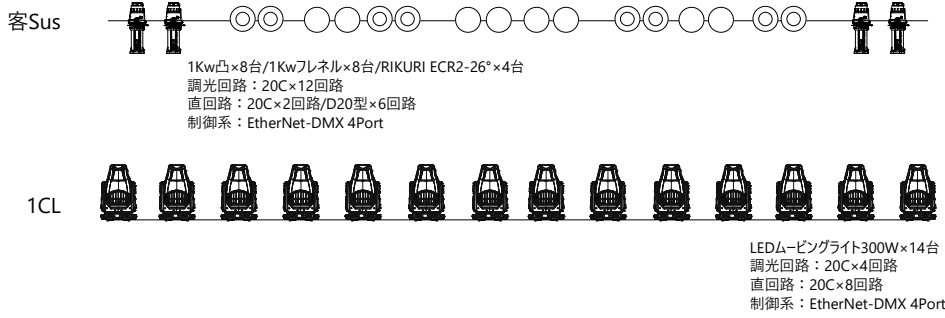

1. **客Sus**
   1Kw凸×8台/1Kwフレネル×8台/RIKURI ECR2-26°×4台
   調光回路：20C×12回路
   直回路：20C×2回路/D20型×6回路
   制御系：EtherNet-DMX 4Port

1. LEDムービングライト300W×14台
   調光回路：20C×4回路
   直回路：20C×8回路
   制御系：EtherNet-DMX 4Port