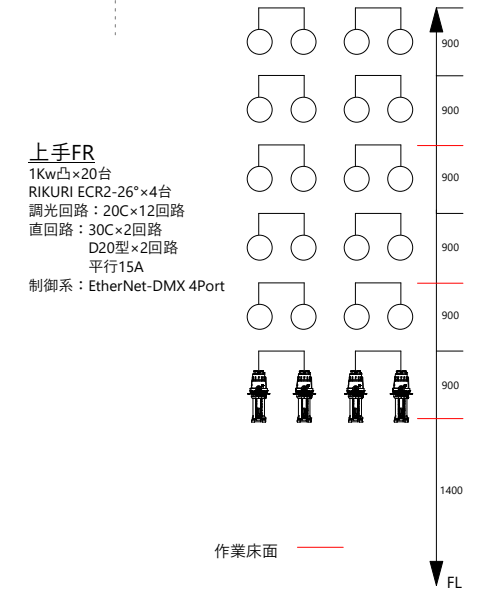

 第1天反吊ワイヤー干渉エリア

- 下手FR**
1Kw凸×20台
RIKURI ECR2-26°×4台
調光回路：20C×12回路
直回路：30C×2回路
D20型×2回路
平行15A
制御系：EtherNet-DMX 4Port

- 客Sus**
1Kw凸×8台/1Kwフレネル×8台/RIKURI ECR2-26°×4台
調光回路：20C×12回路
直回路：20C×2回路/D20型×6回路
制御系：EtherNet-DMX 4Port

- LEDムービングライト300W×14台
調光回路：20C×4回路
直回路：20C×8回路
制御系：EtherNet-DMX 4Port

- 上手FR**
1Kw凸×20台
RIKURI ECR2-26°×4台
調光回路：20C×12回路
直回路：30C×2回路
D20型×2回路
平行15A
制御系：EtherNet-DMX 4Port

Keys

- ①②③④ 調光回路C型20A
- 20C 直回路C型20A
- 30C 直回路C型30A
- 200V 直回路D型20A
- 15A 直回路平行15A
- LAN 制御信号