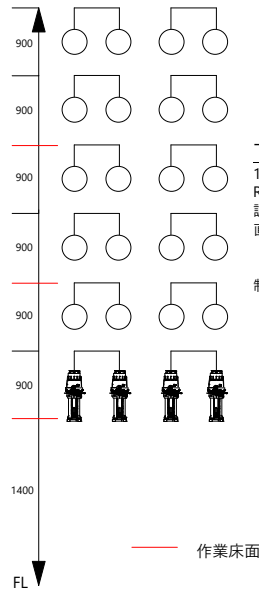

1. **下手FR**
   1Kw凸×20台
   RIKURI ECR2-26°×4台
   調光回路：20C×12回路
   直回路：30C×2回路
   D20型×2回路
   平行15A
   制御系：EtherNet-DMX 4Port