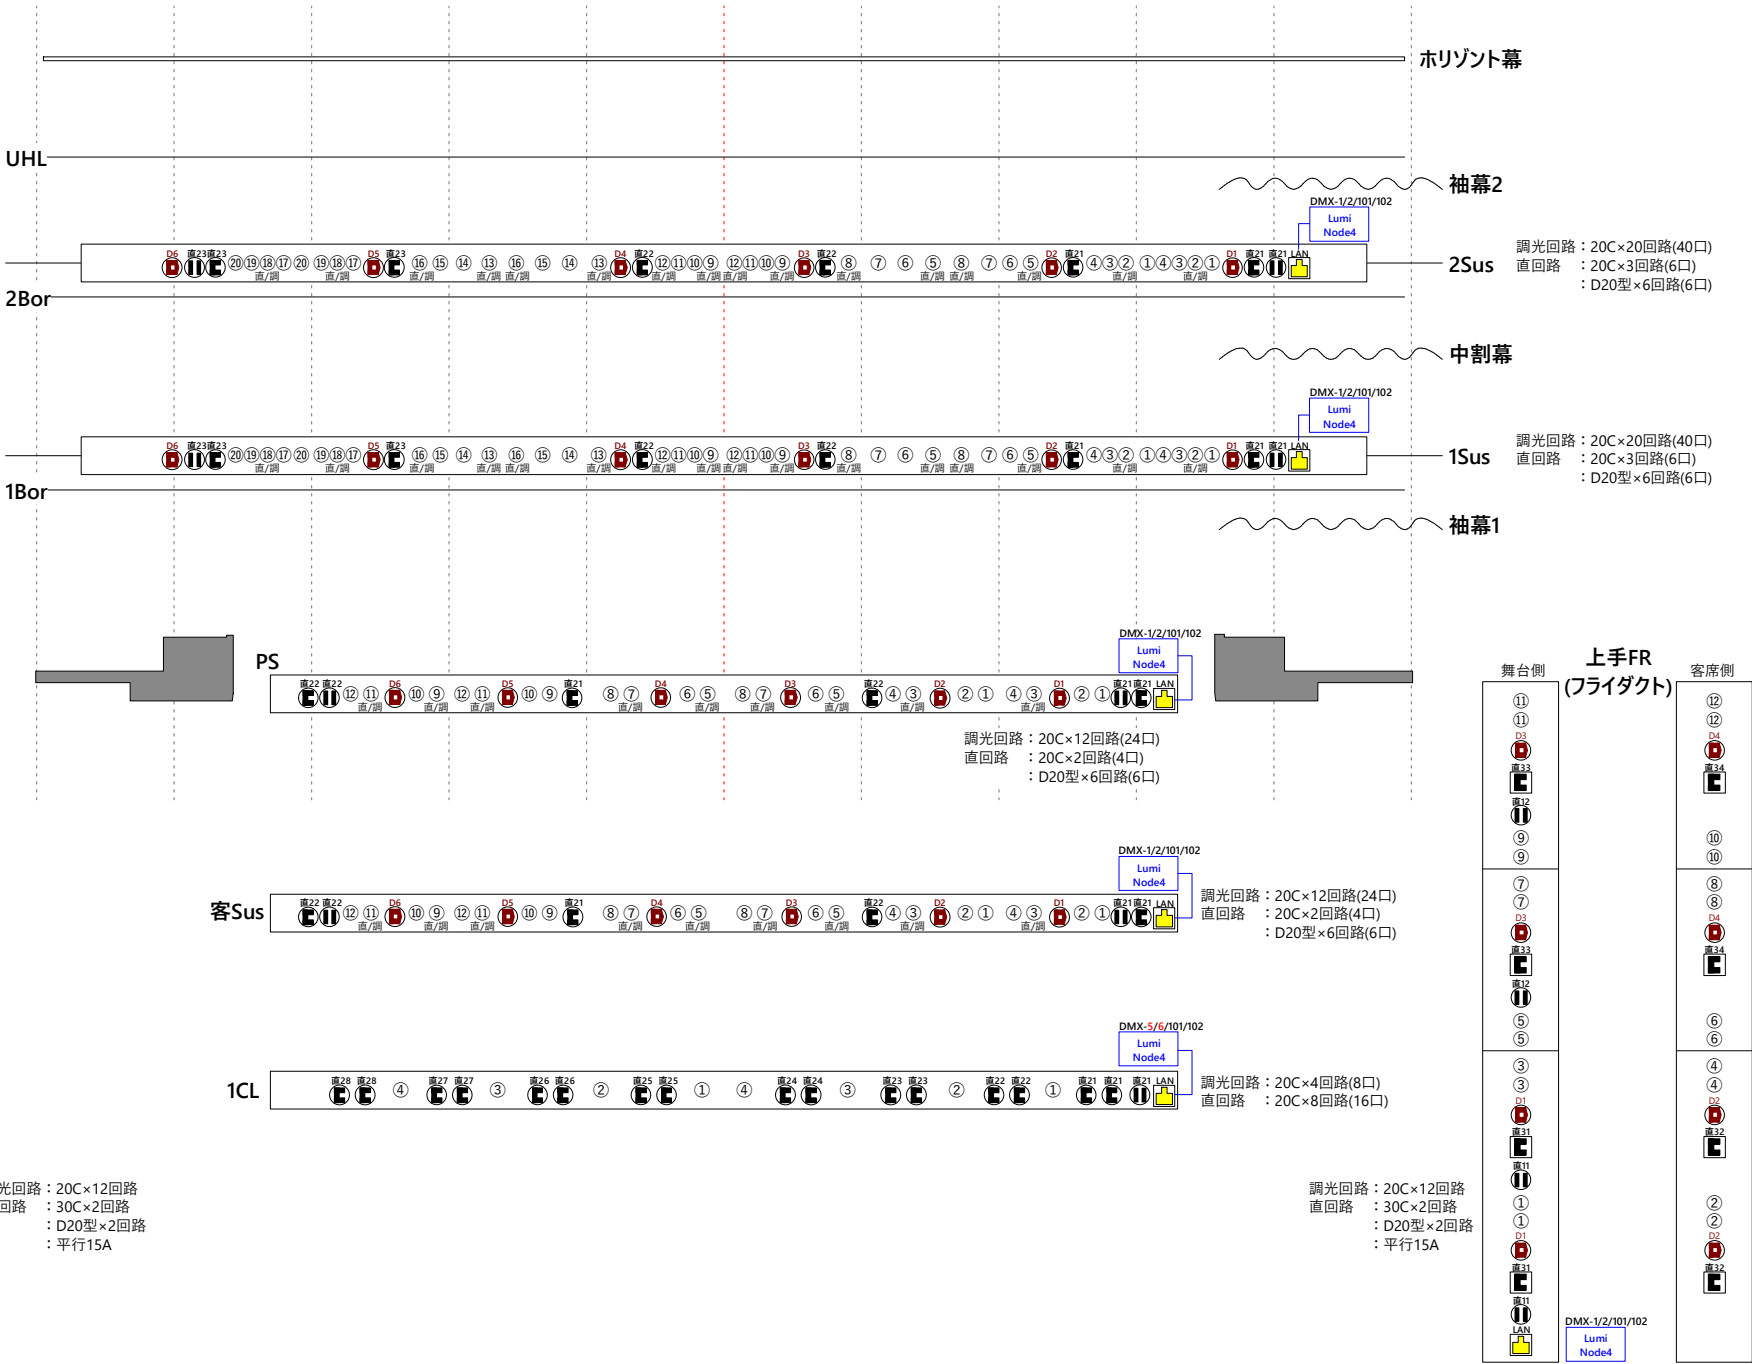

Keys

- ①②③④ 調光回路C型20A
- 20C 直回路C型20A
- 30C 直回路C型30A
- 200V 直回路D型20A
- 15A 直回路平行15A
- LAN 制御信号

- □ □ □ フロアコンセント(2口/4口)
- 調光回路C型30A

EtherNet-DMX変換Box LumiNode4

DMX-1/2/3/4 使用しているPort
LumiNode4